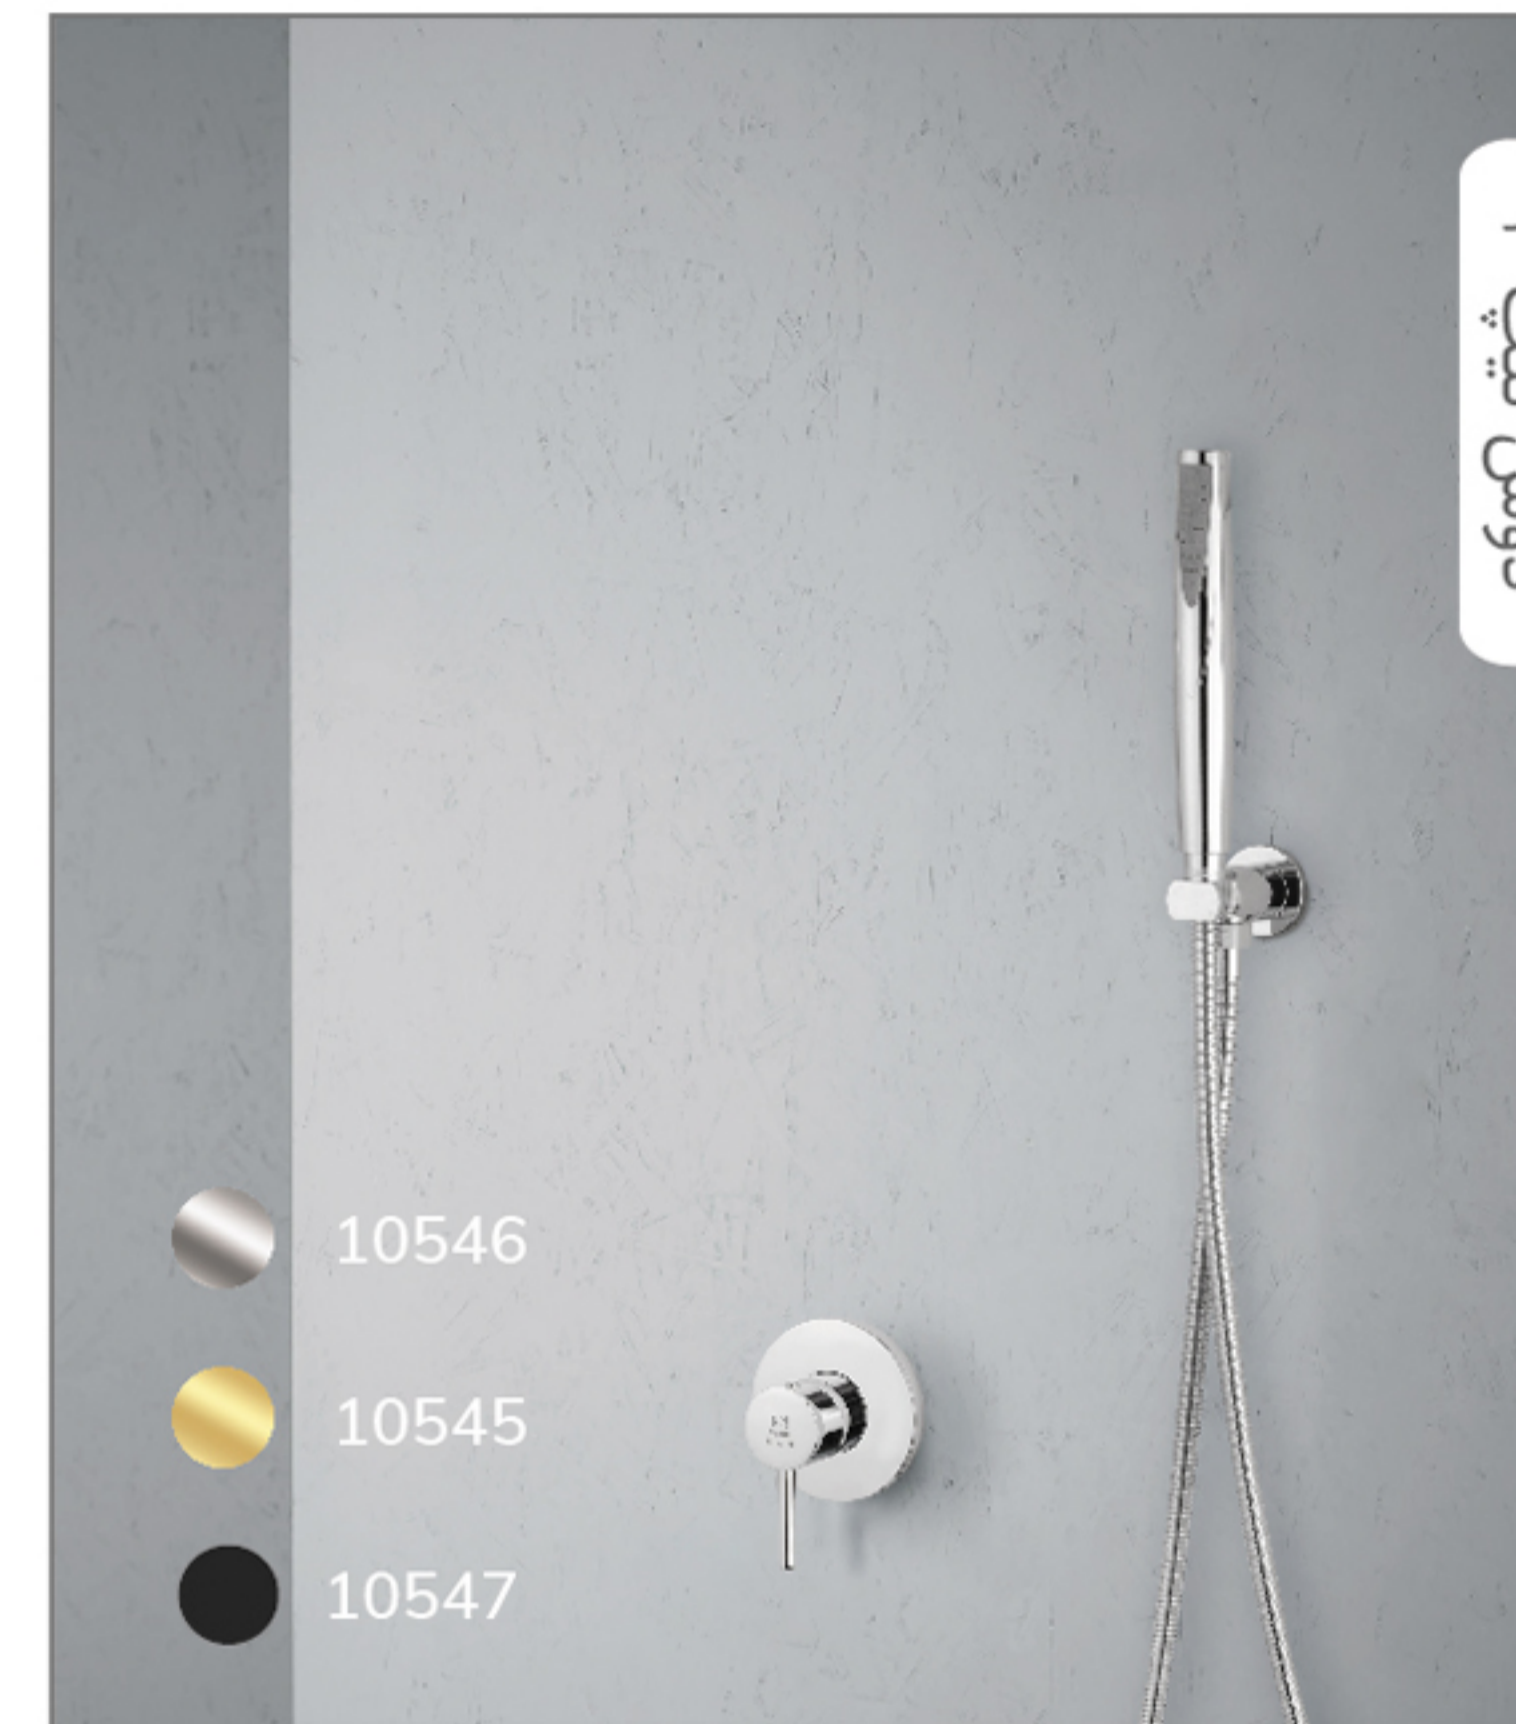

ما همراه آب، آرامش می سازیم.

با بیش از چهل سال سابقه
همراه با فراگارانتی بی قید و شرط

Sanik

Model:
Garnet Concealed Faucet Series

شیرآلات توکار گارنت

D 35

* قاب شیرآلات گارنت، در سایزهای 105 و 80 ارائه می شود. جنس سردوش و گوشی ABS و Steel است. کد های مندرج مربوط به قاب 80 و جنس Steel می باشند.