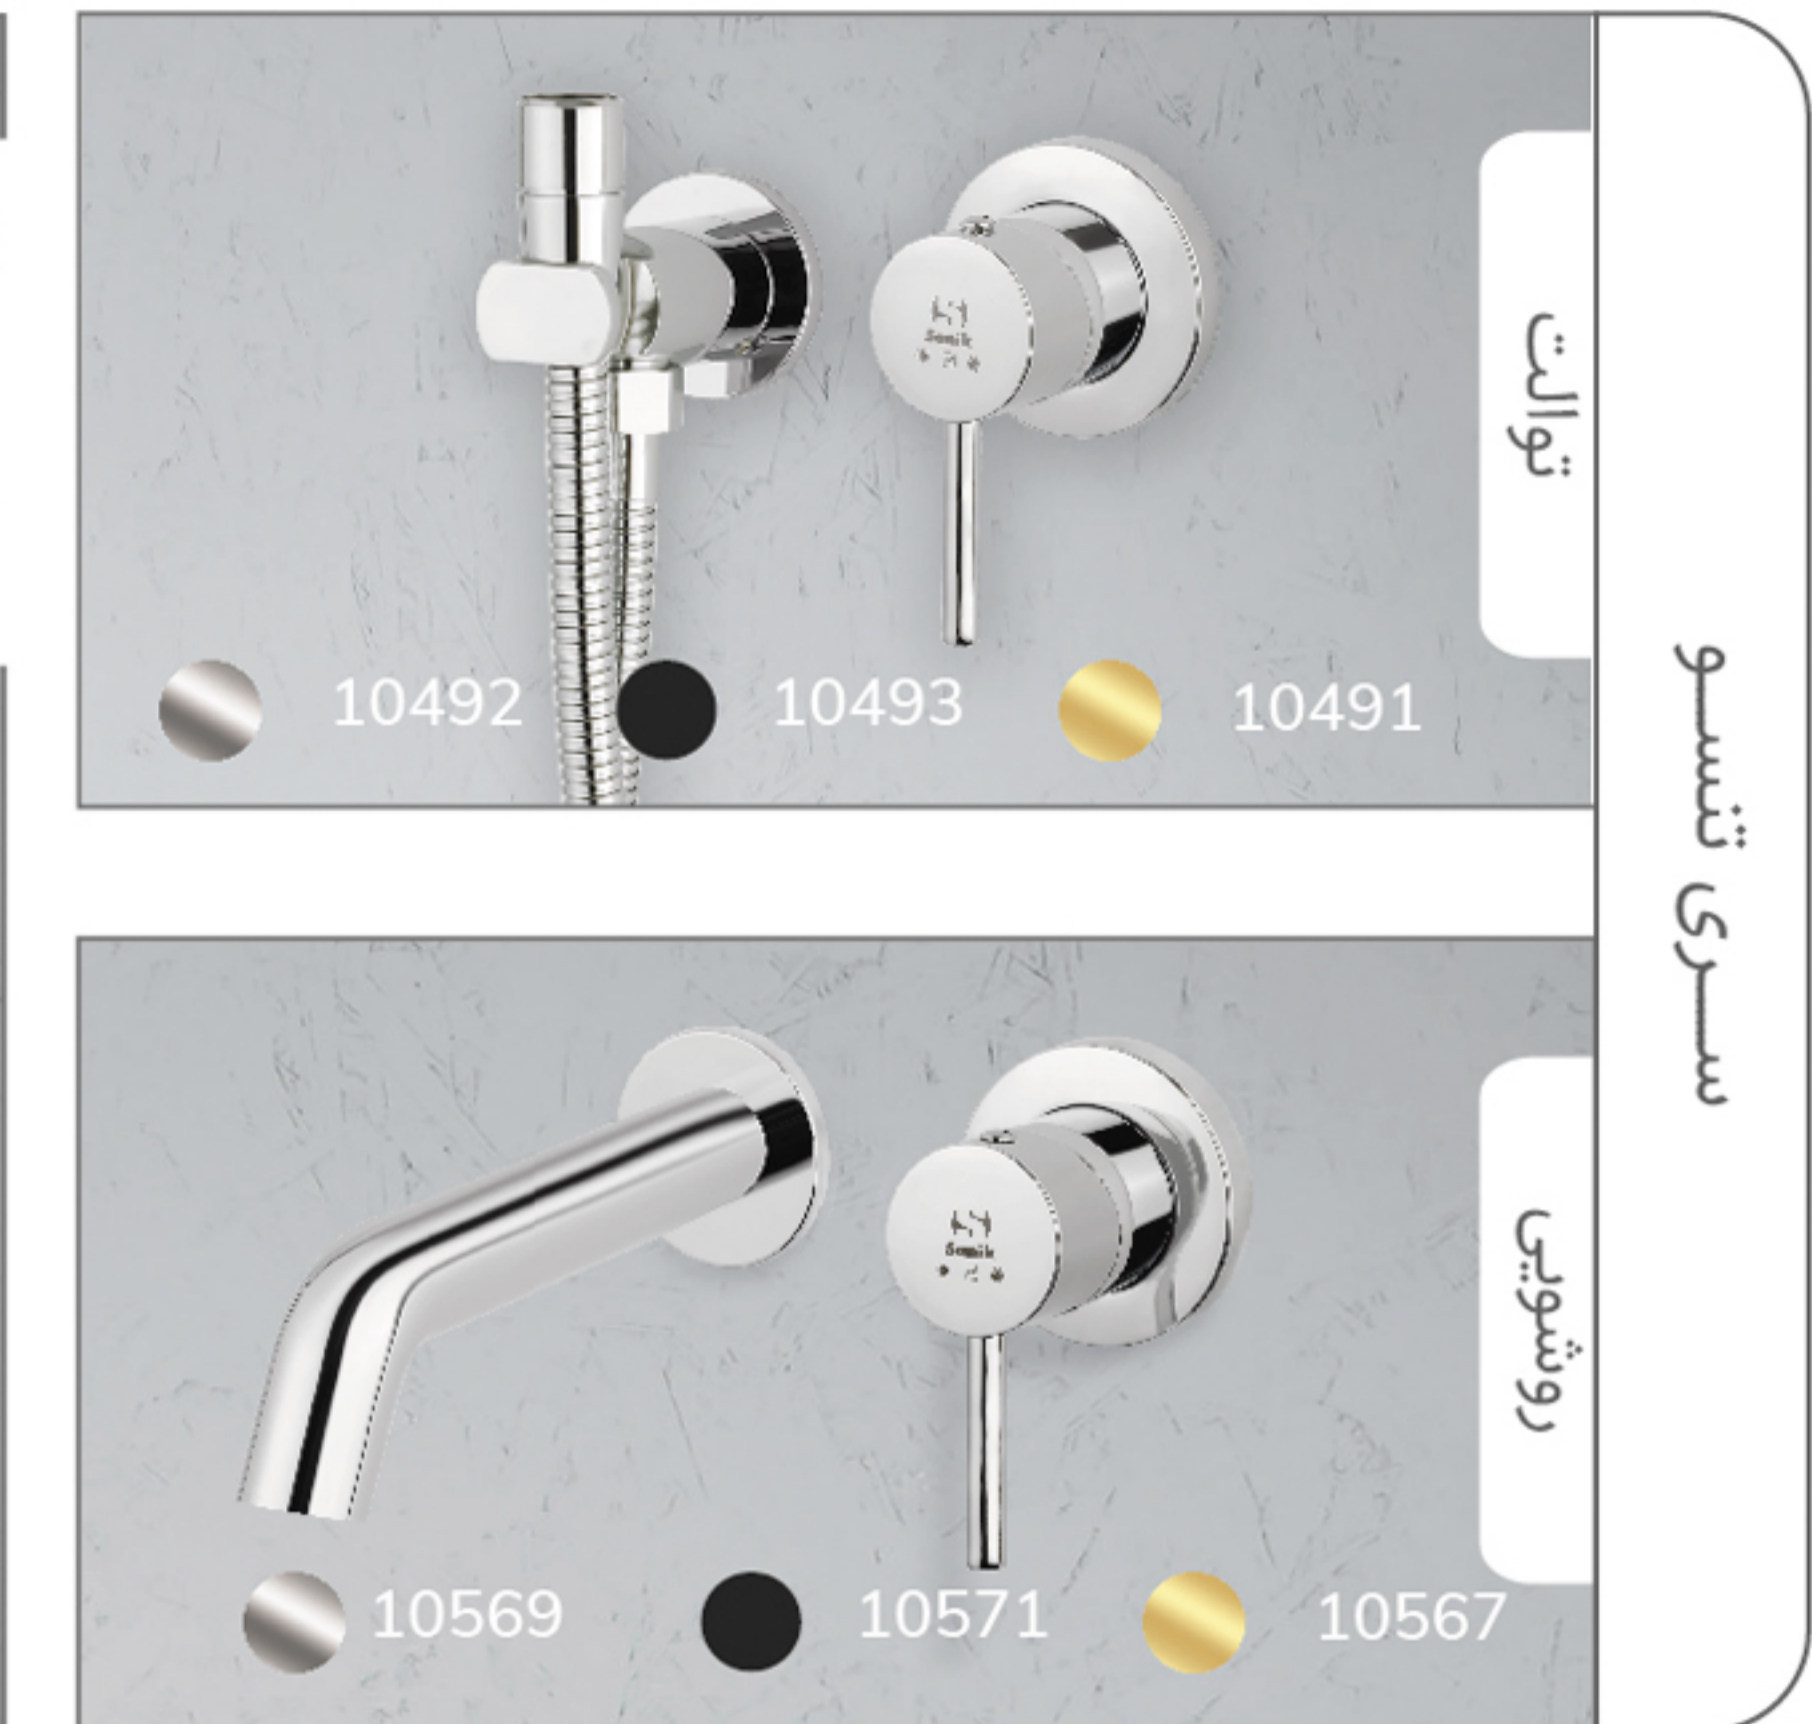

ما همراه آب، آرامش می سازیم.

با بیش از چهل سال سابقه
همراه با فراگارانتی بی قید و شرط

Sanik

Model:
Garnet Concealed Faucet Series

شیرآلات توکار گارنت

D 35

* قاب شیرآلات گارنت، در سایزهای 105 و 80 ارائه می شود. جنس سردوش و گوشی ABS و Steel است. کد های مندرج مربوط به قاب 80 و جنس Steel می باشند.

Model:
Star Faucet Series

D 40

10296

10989

10990

10264

10992

10991

توالت

روشویی

ظرفشویی

Model:
Garnet Concealed Faucet Series

شیرآلات توکار گارنت قاب یک تکه

روشویی

10561

10560

D 35

شیرآلات سری کوئین

10733

10734

10735

10736

دوش

توالت