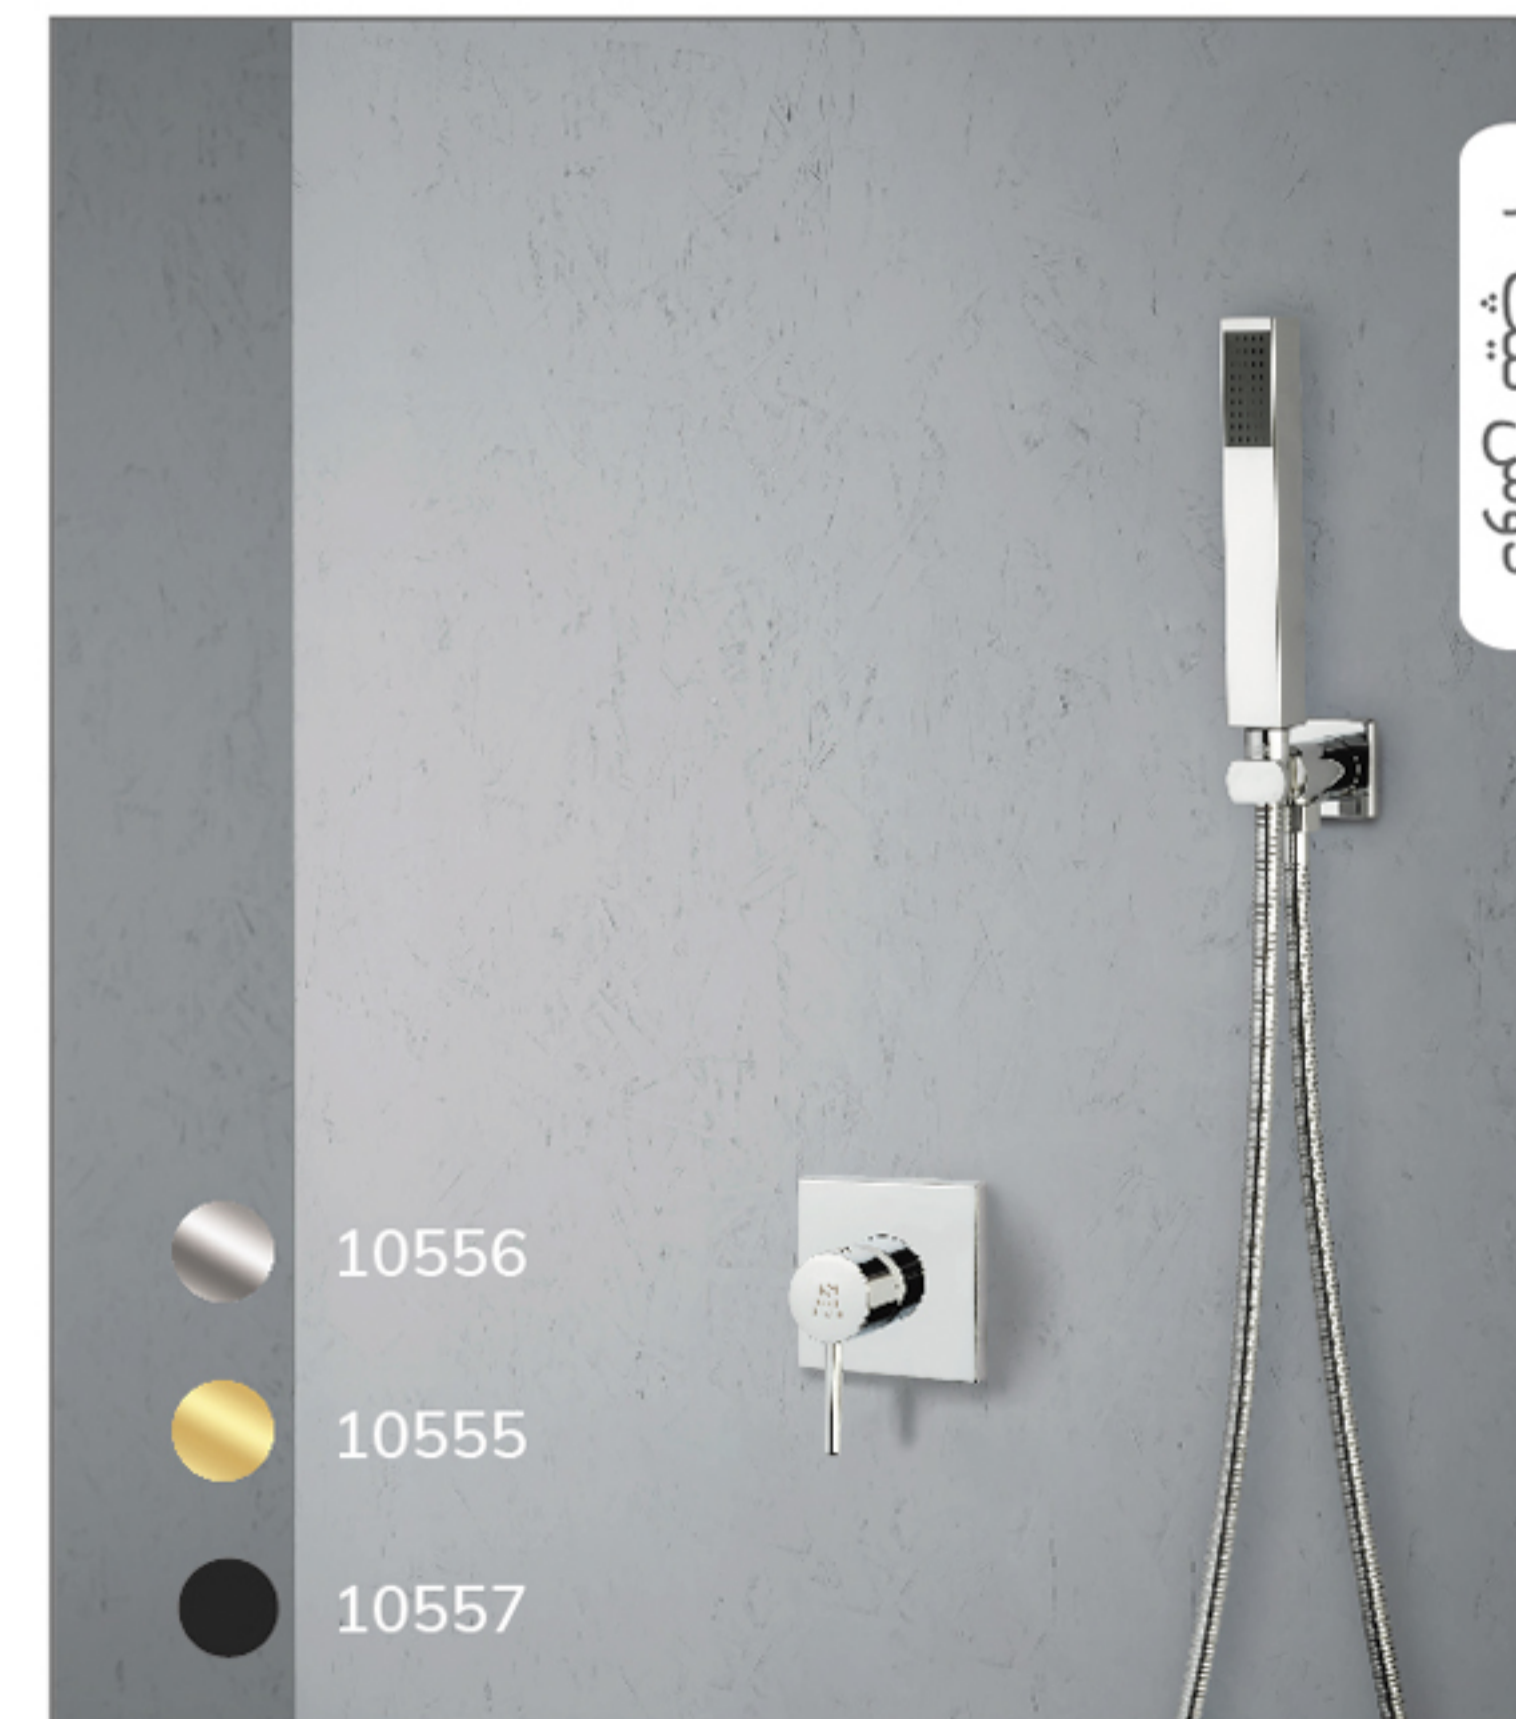

ما همراه آب، آرامش می سازیم.

با بیش از چهل سال سابقه
همراه با فراگارانتی بی قید و شرط

Sanik

Model:
Garnet Concealed Faucet Series

شیرآلات توکار گارنت

D 35

* قاب شیرآلات گارنت، در سایزهای 105 و 80 ارائه می شود. جنس سردوش و گوشی ABS و Steel است. کد های مندرج مربوط به قاب 80 و جنس Steel می باشند.

Model:
Star Faucet Series

D 40

10296

10989

10990

10264

10992

10991