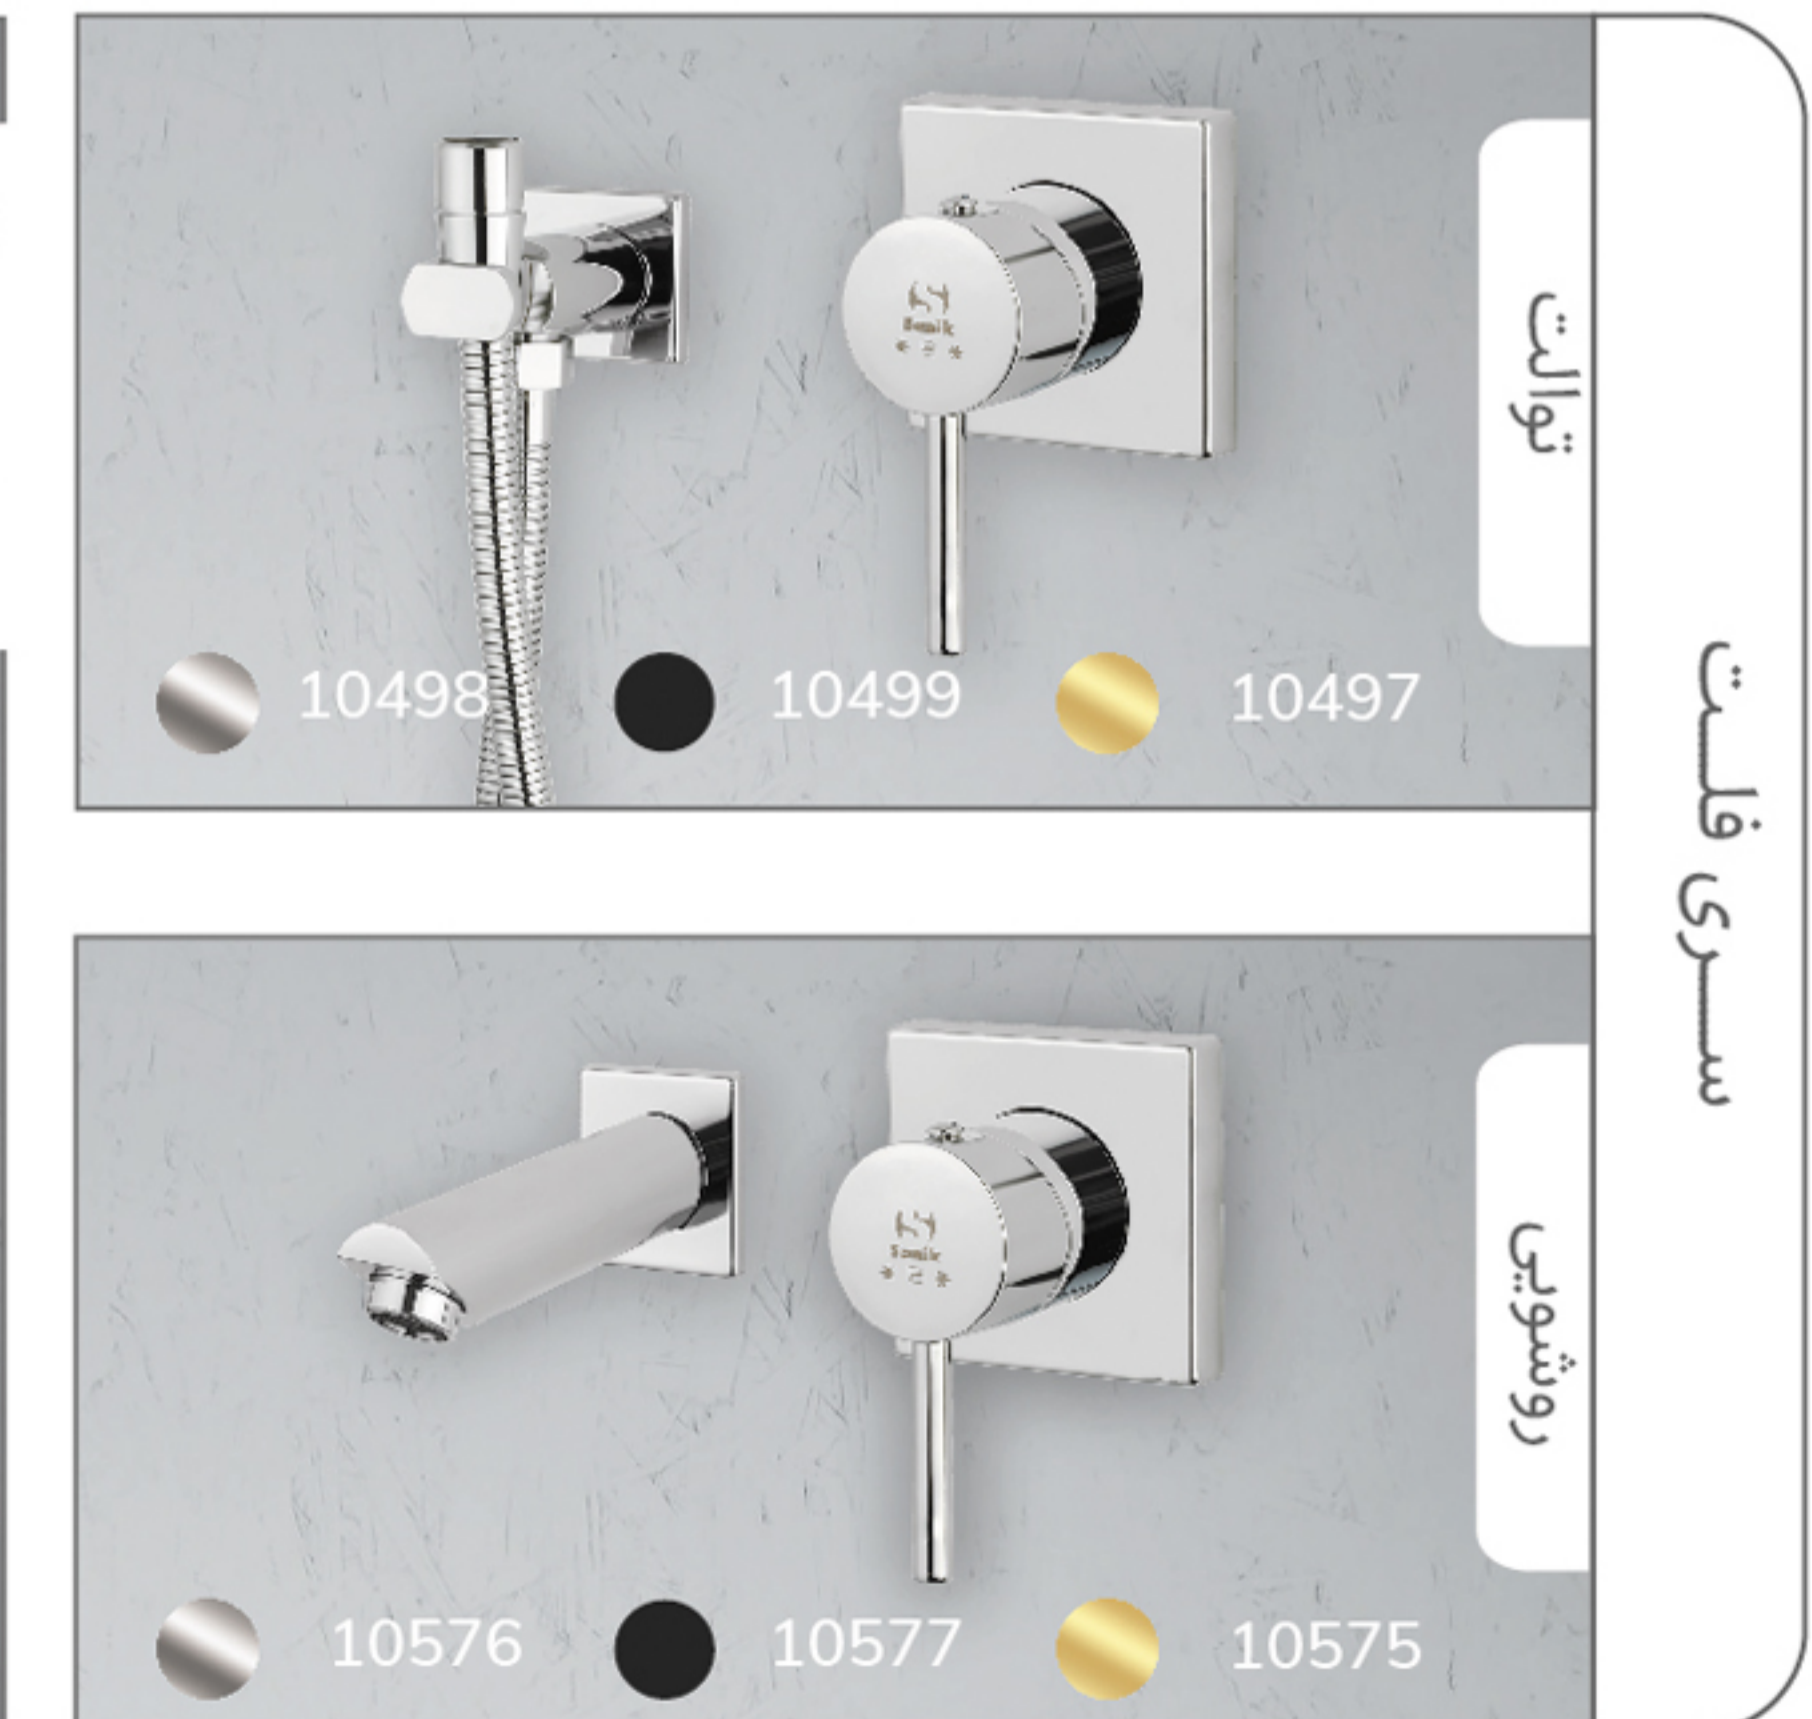

ما همراه آب، آرامش می سازیم.

با بیش از چهل سال سابقه
همراه با فراگارانتی بی قید و شرط

Sanik

Model:
Garnet Concealed Faucet Series

شیرآلات توکار گارنت

D 35

* قاب شیرآلات گارنت، در سایزهای 105 و 80 ارائه می شود. جنس سردوش و گوشی ABS و Steel است. کد های مندرج مربوط به قاب 80 و جنس Steel می باشند.

Model:
Star Faucet Series

D 40

10296

10989

10990

10264

10992

10991