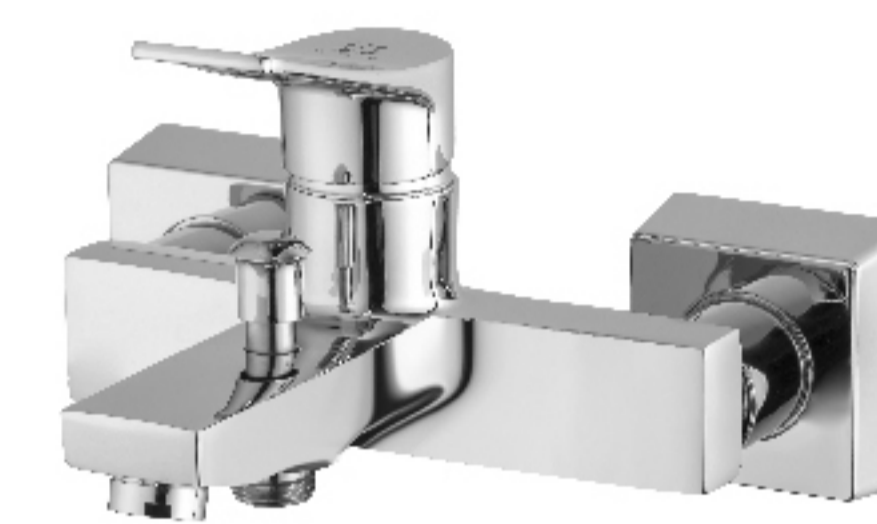

Model:
Moon High-neck Basin Mixer

شیرروشویی پایه بلند مون

- 10353
- 10354

Model:
Moon Faucet Series

شیرآلات سری مون

D 35

● 10327

● 10326

● 10295

● 10294

● 10373

● 10372

● 10437

● 10436

دوش

توالت

روشویی

ظرفشویی