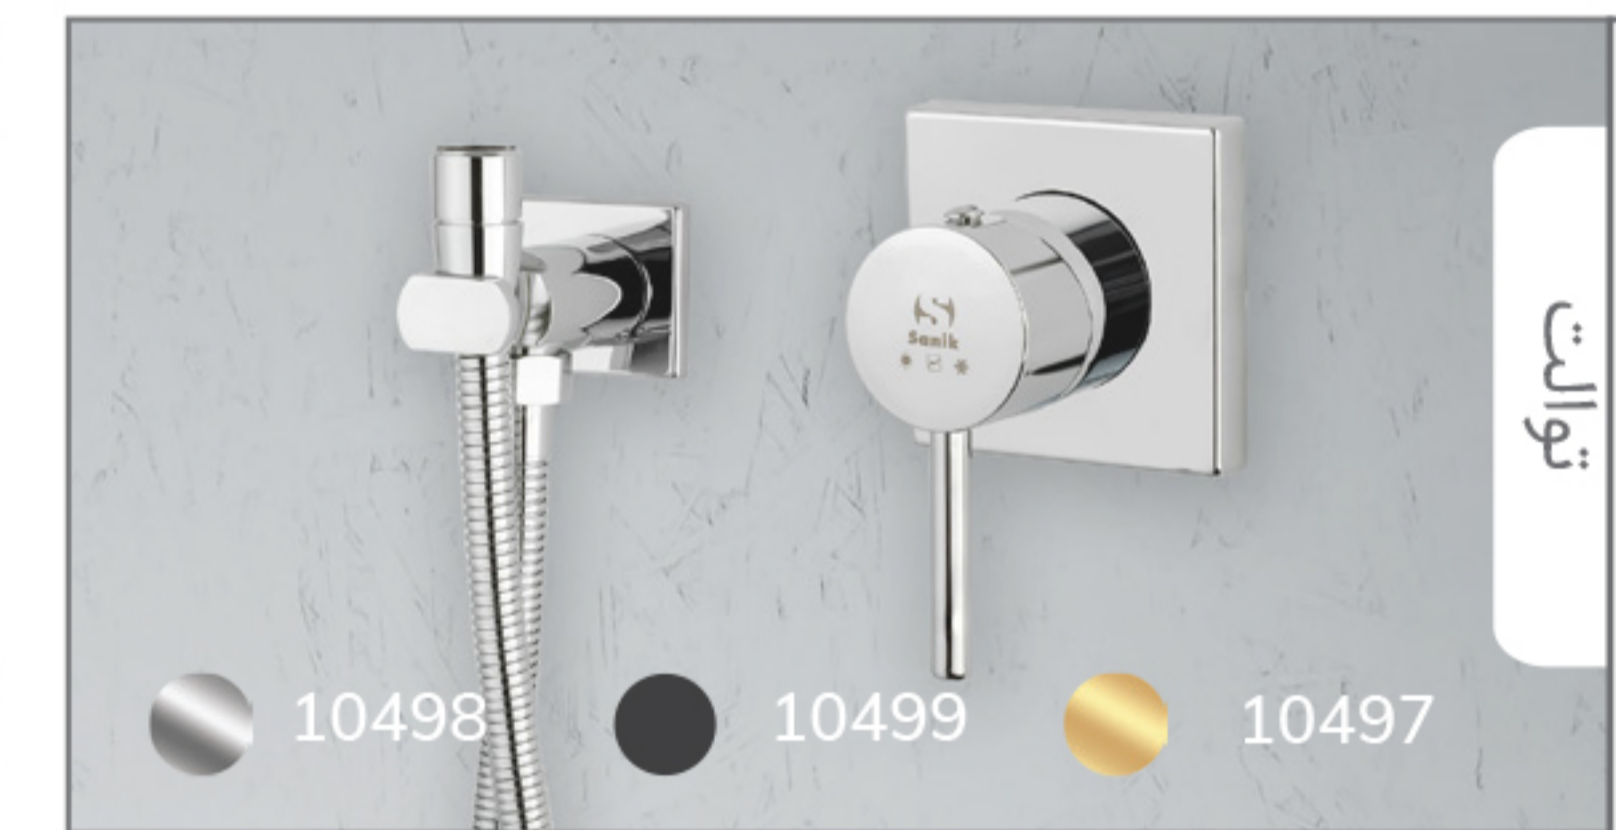

سری فلت

* قاب شیرآلات گارنت، در سایزهای 105 و 80 ارائه می شود. جنس سردوش و گوشه ABS و Steel است. کد های مندرج مربوط به قاب 80 و جنس Steel می باشند.