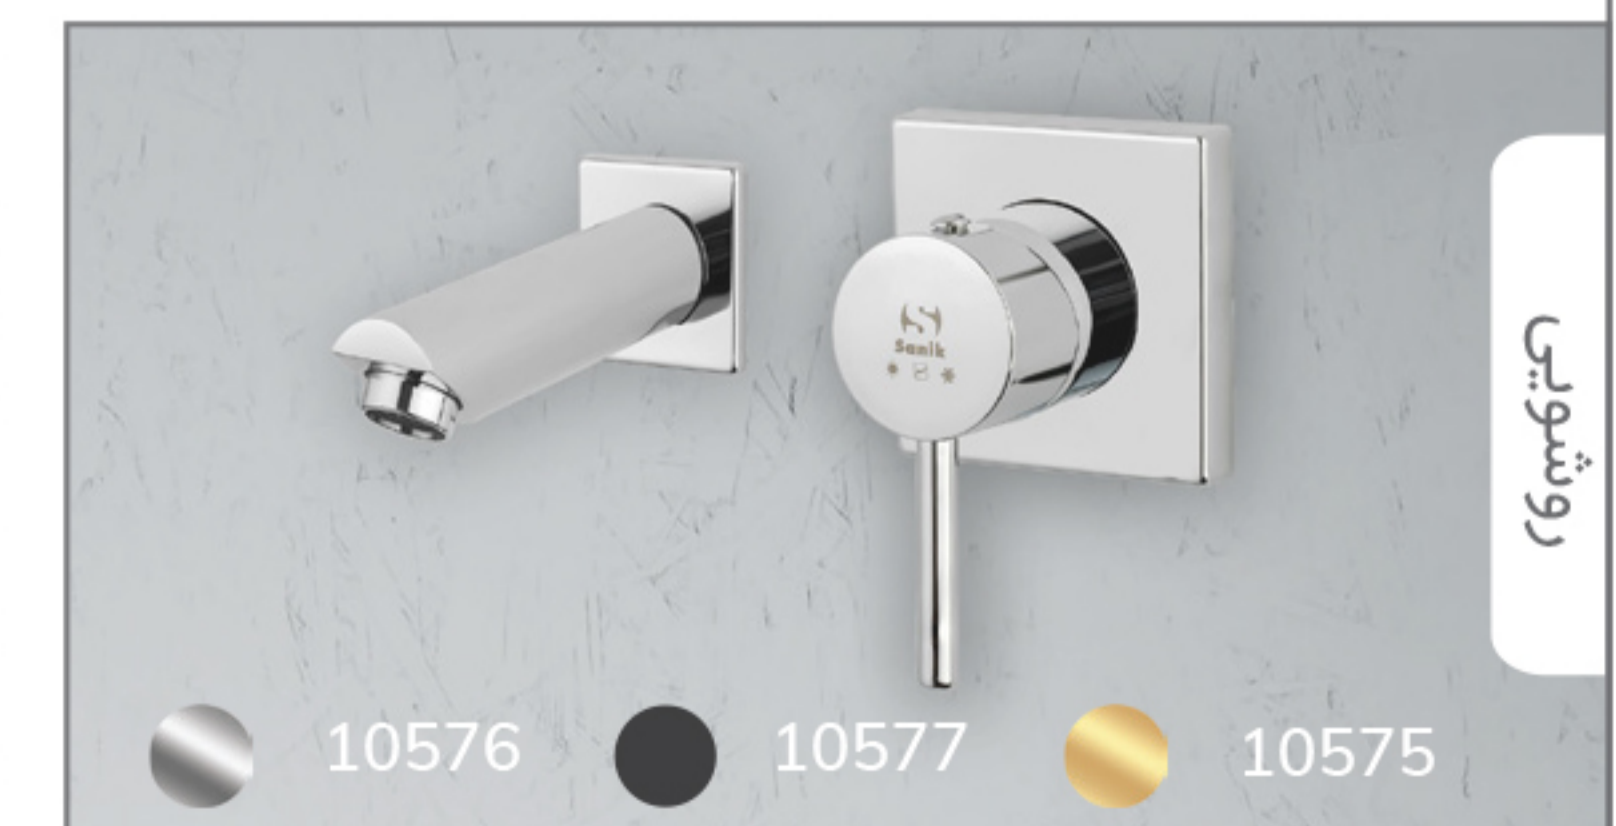

سری فلت

* قاب شیرآلات گارنت، در سایزهای 105 و 80 ارائه می شود. جنس سردوش و گوشه ABS و Steel است. کد های مندرج مربوط به قاب 80 و جنس Steel می باشند.