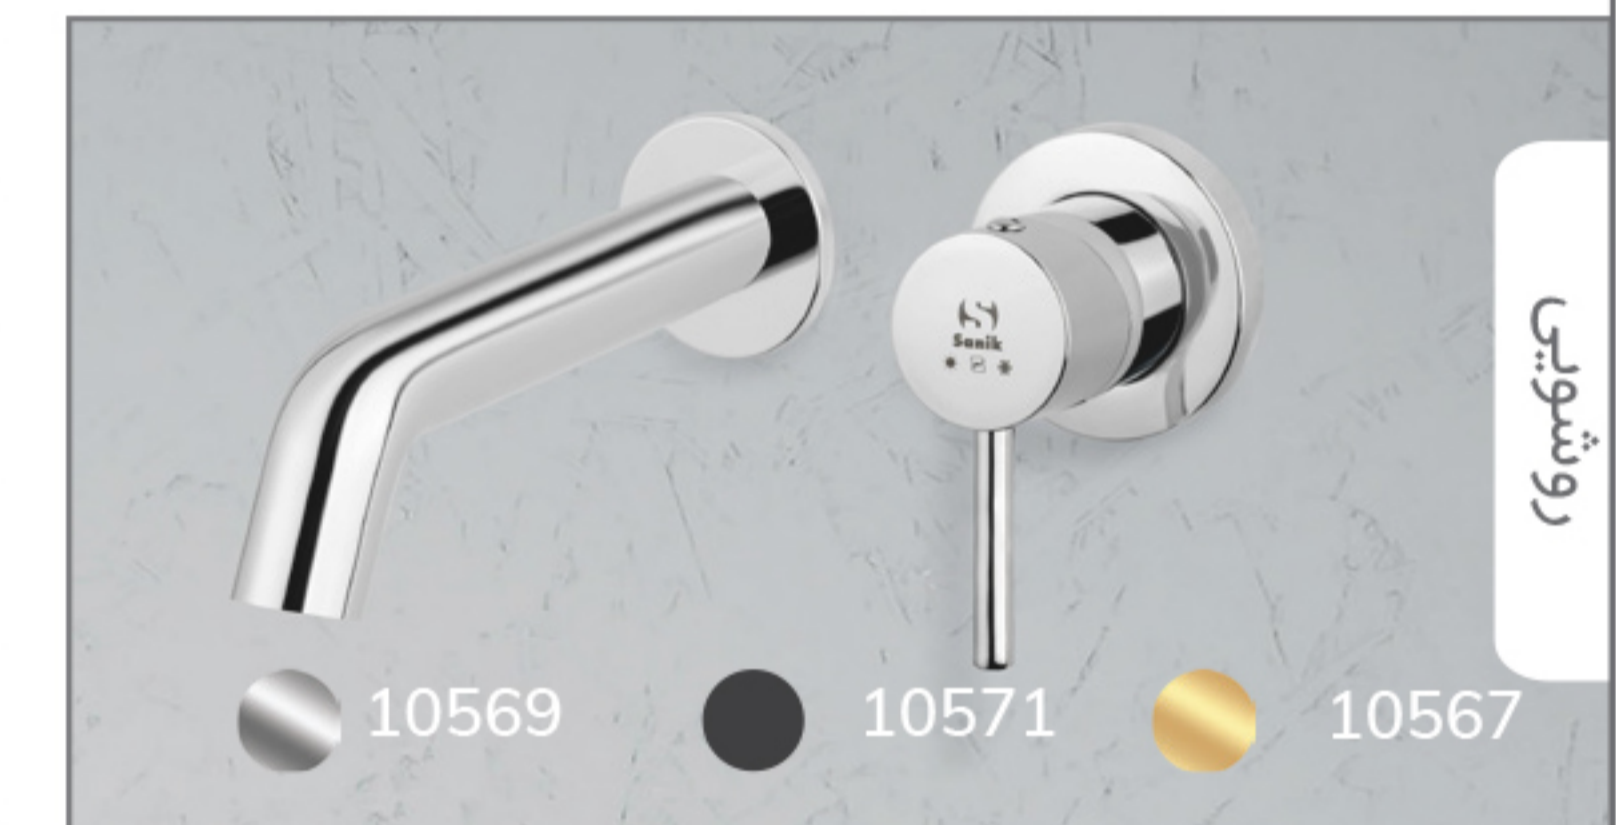

Model:
Garnet Concealed Faucet Series

شیرآلات توکار گارنت

D 35

سری تنسو