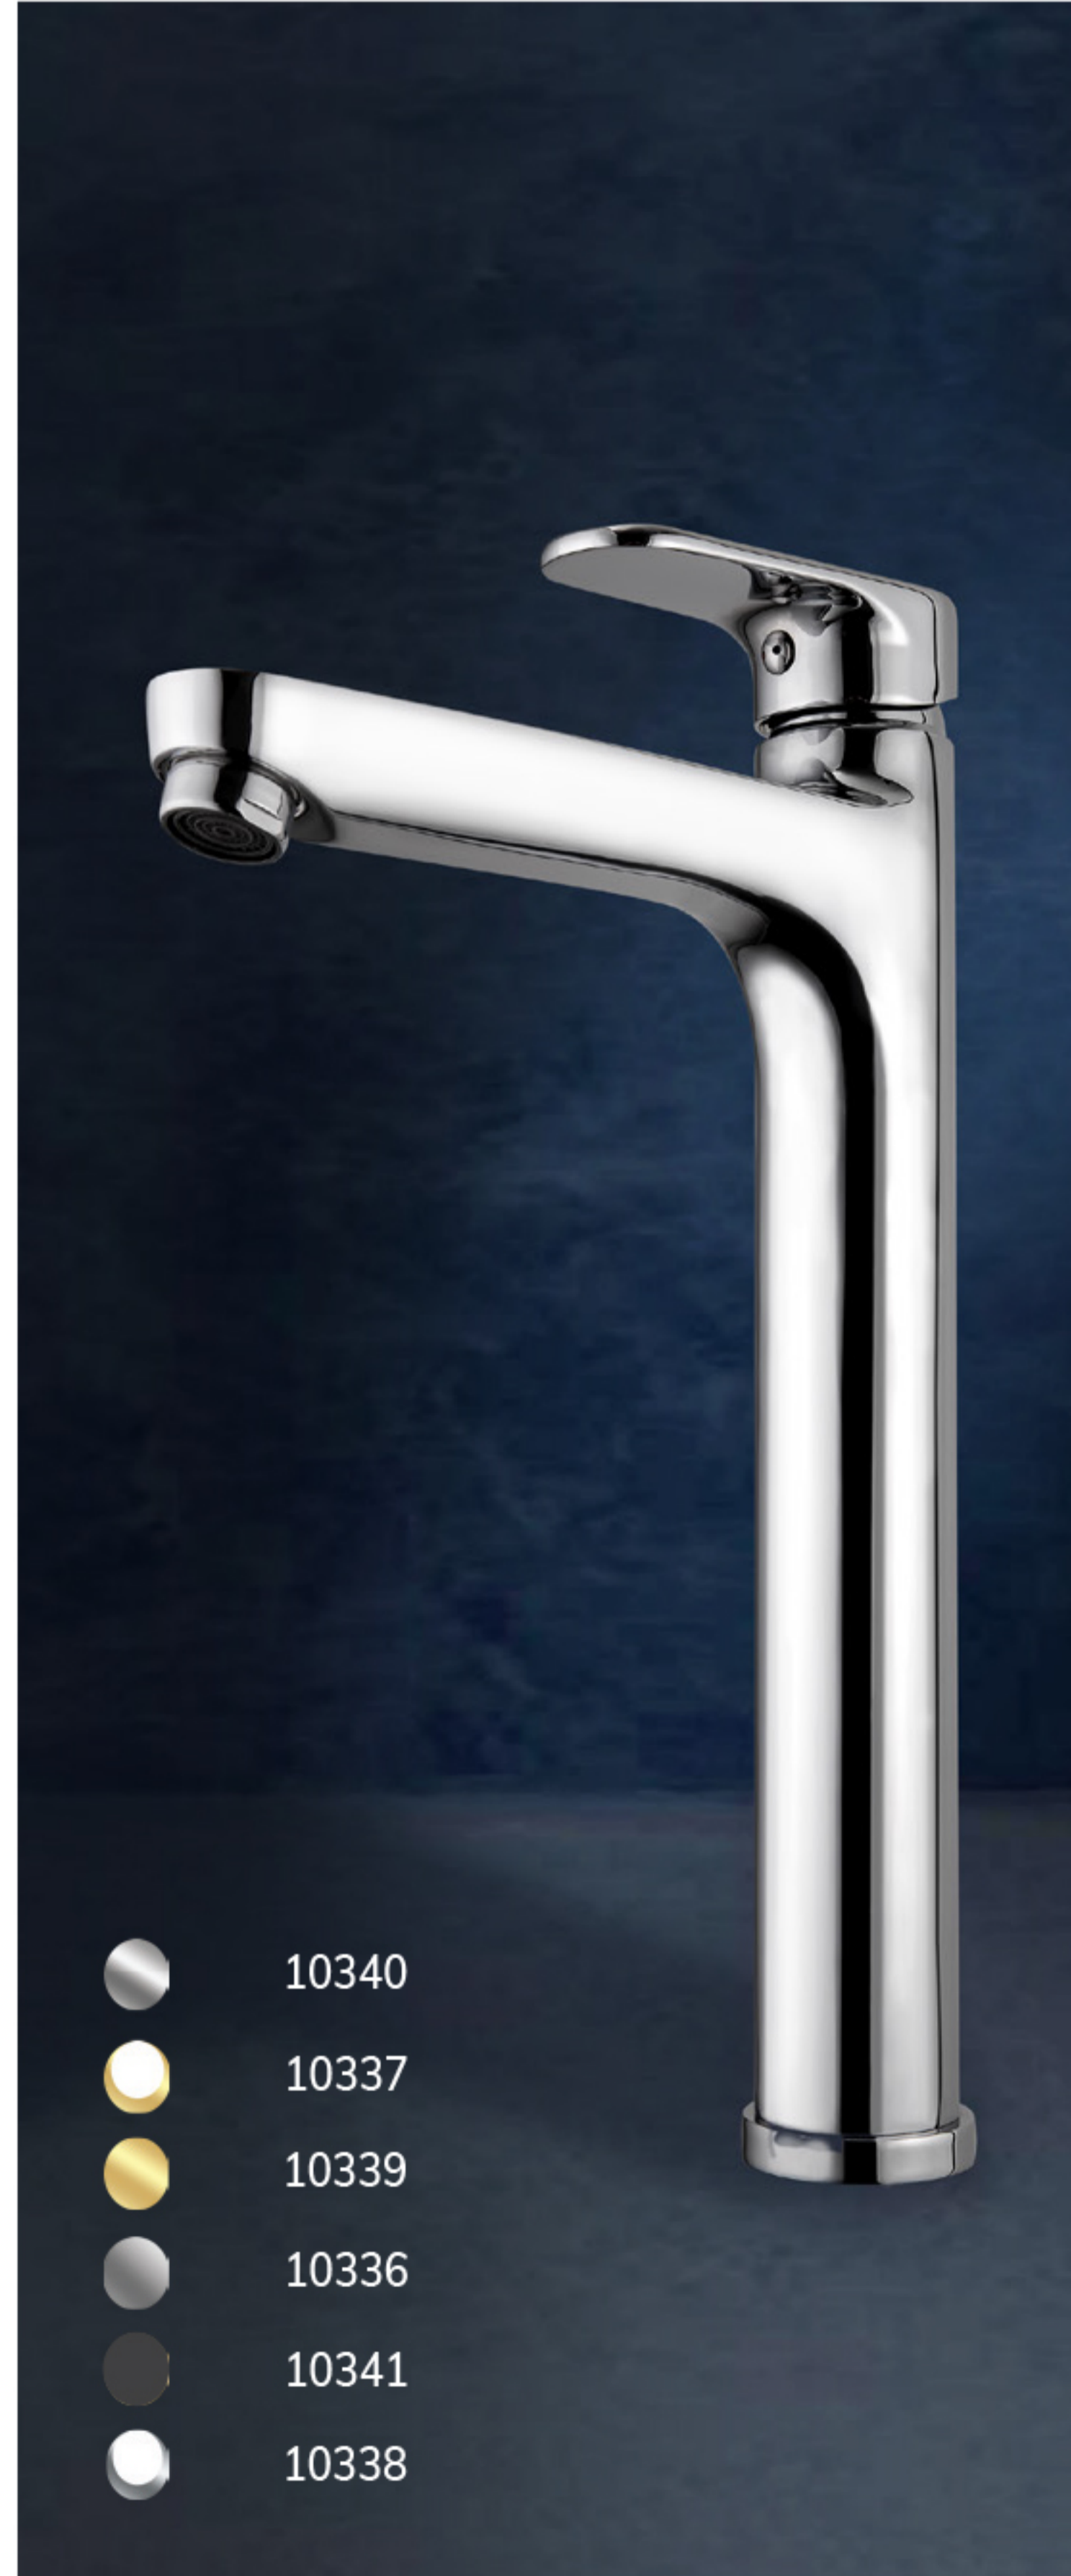

\* قاب شیرآلات گارنت، در سایزهای 105 و 80 ارائه می شود. جنس سردوش و گوشه ABS و Steel است. کد های مندرج مربوط به قاب 80 و جنس Steel می باشند.

Model:  
Prance High-neck Basin Mixer

شیر روشویی پایه بلند پرنس