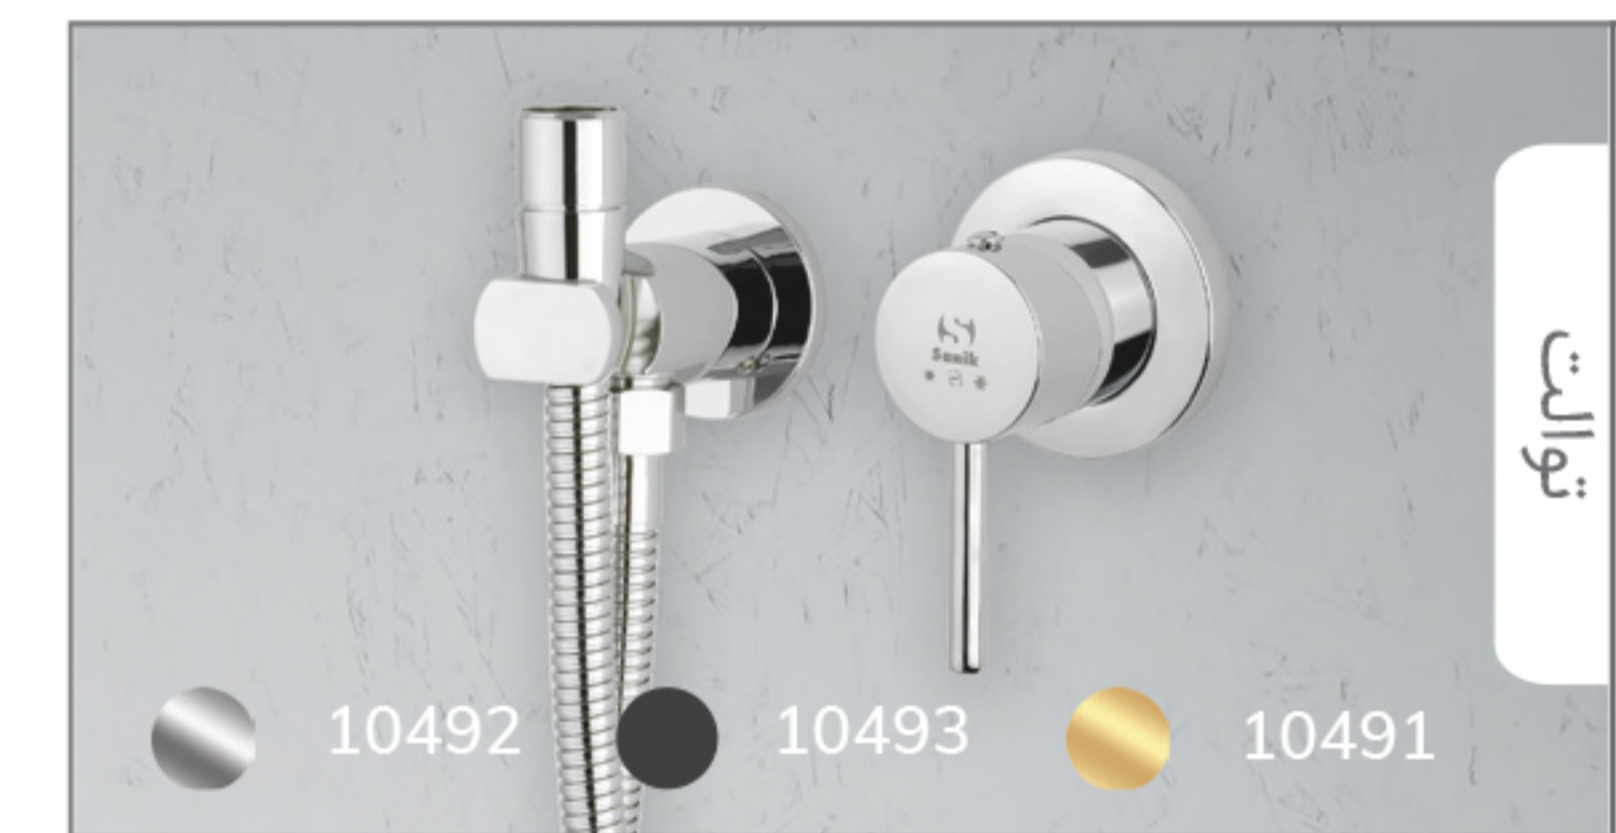

Model:
Garnet Concealed Faucet Series

شیرآلات توکار گارنت

D 35

سری تنسو