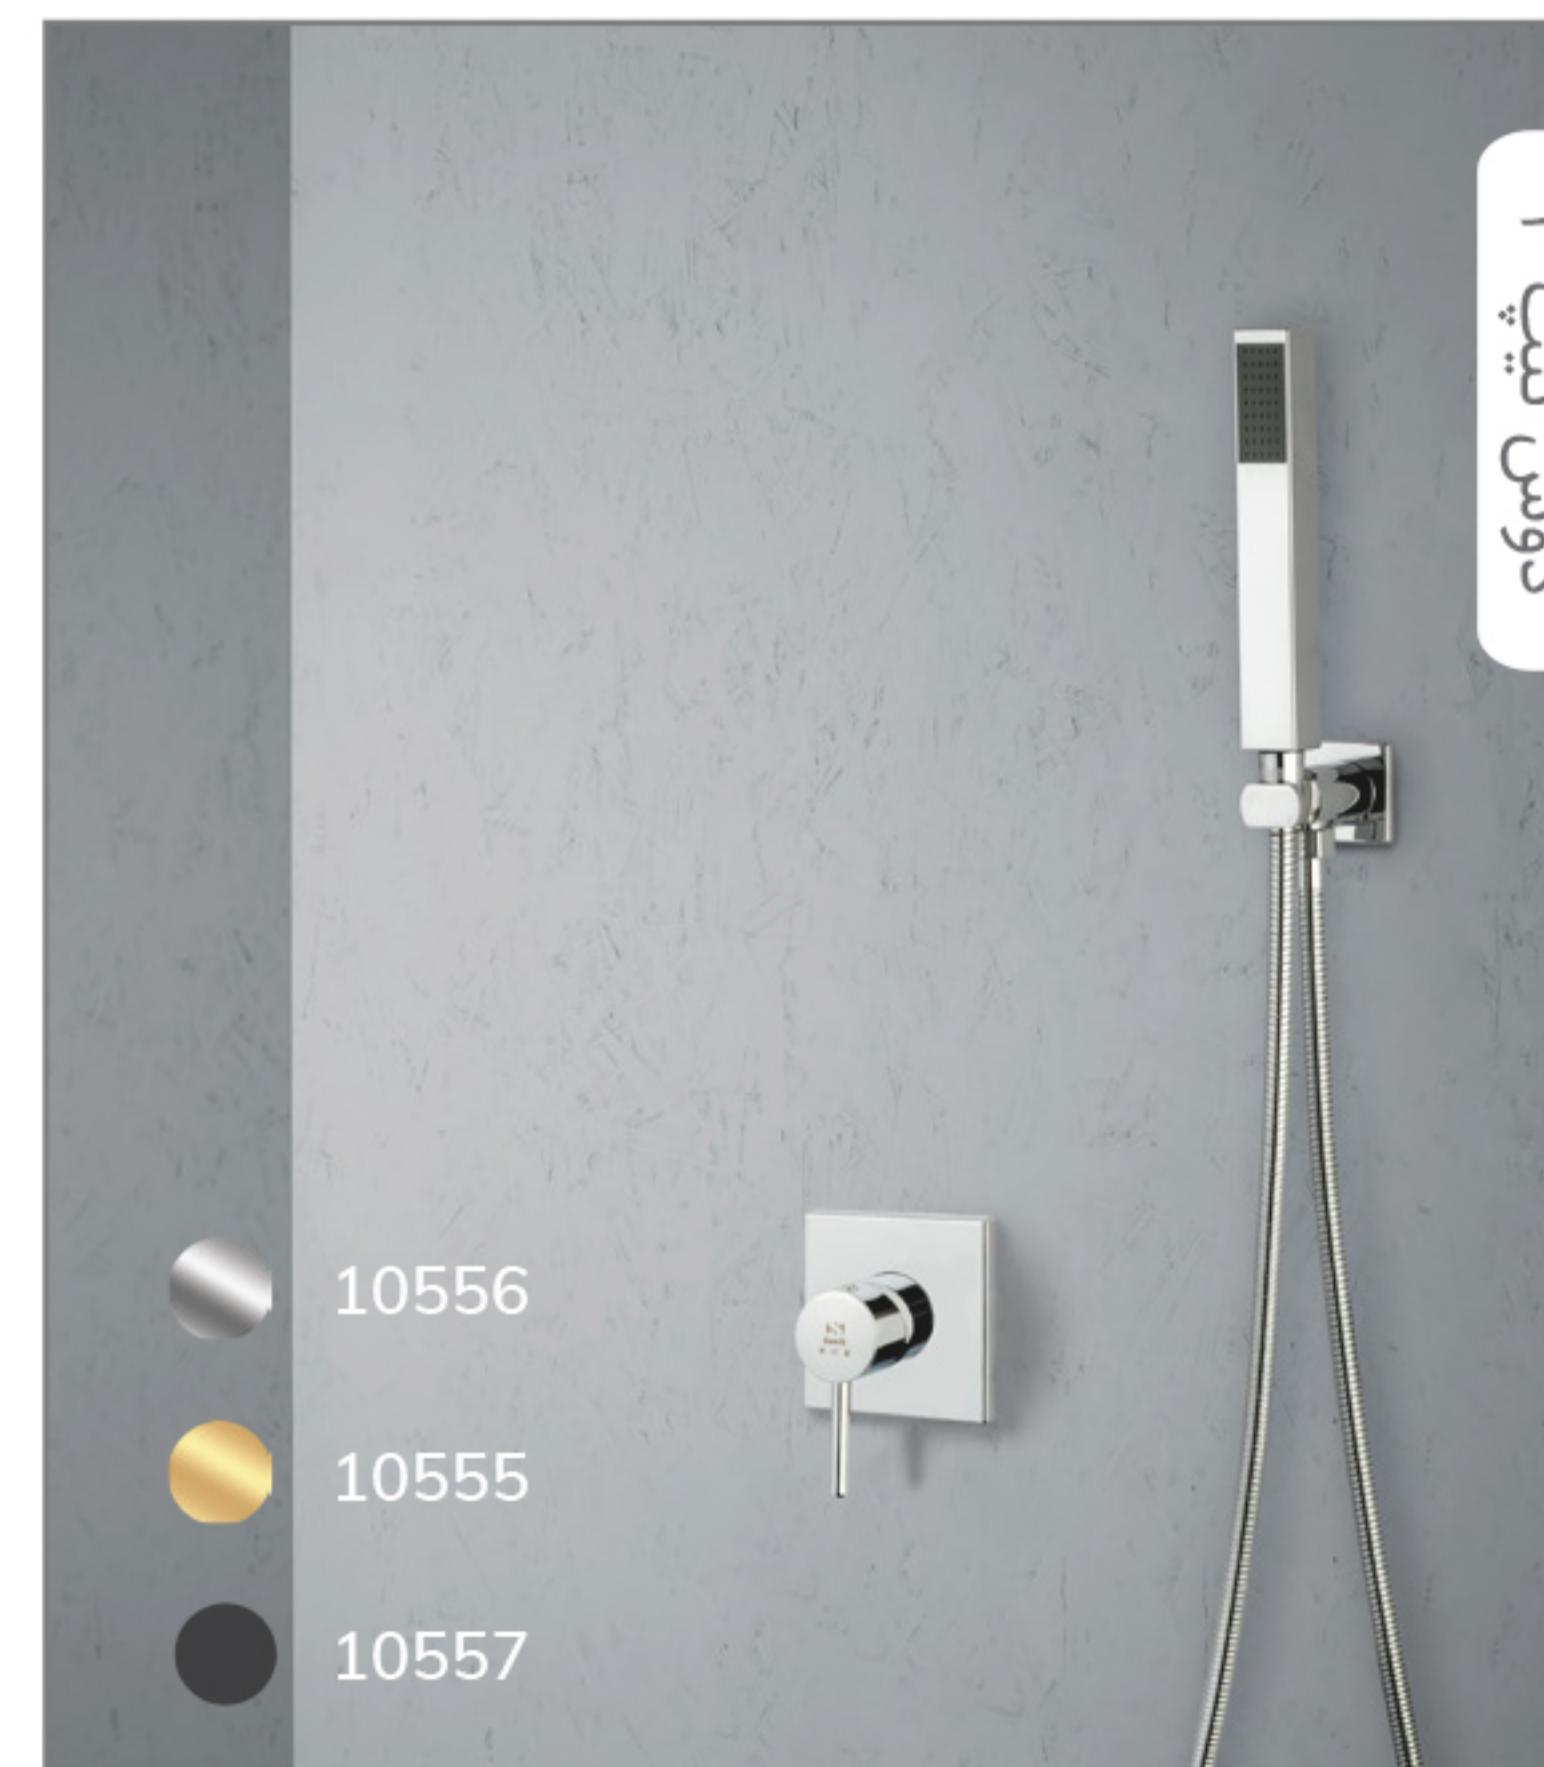

سری فلت

* قاب شیرآلات گارنت، در سایزهای 105 و 80 ارائه می شود. جنس سردوش و گوشه ABS و Steel است. کد های مندرج مربوط به قاب 80 و جنس Steel می باشند.